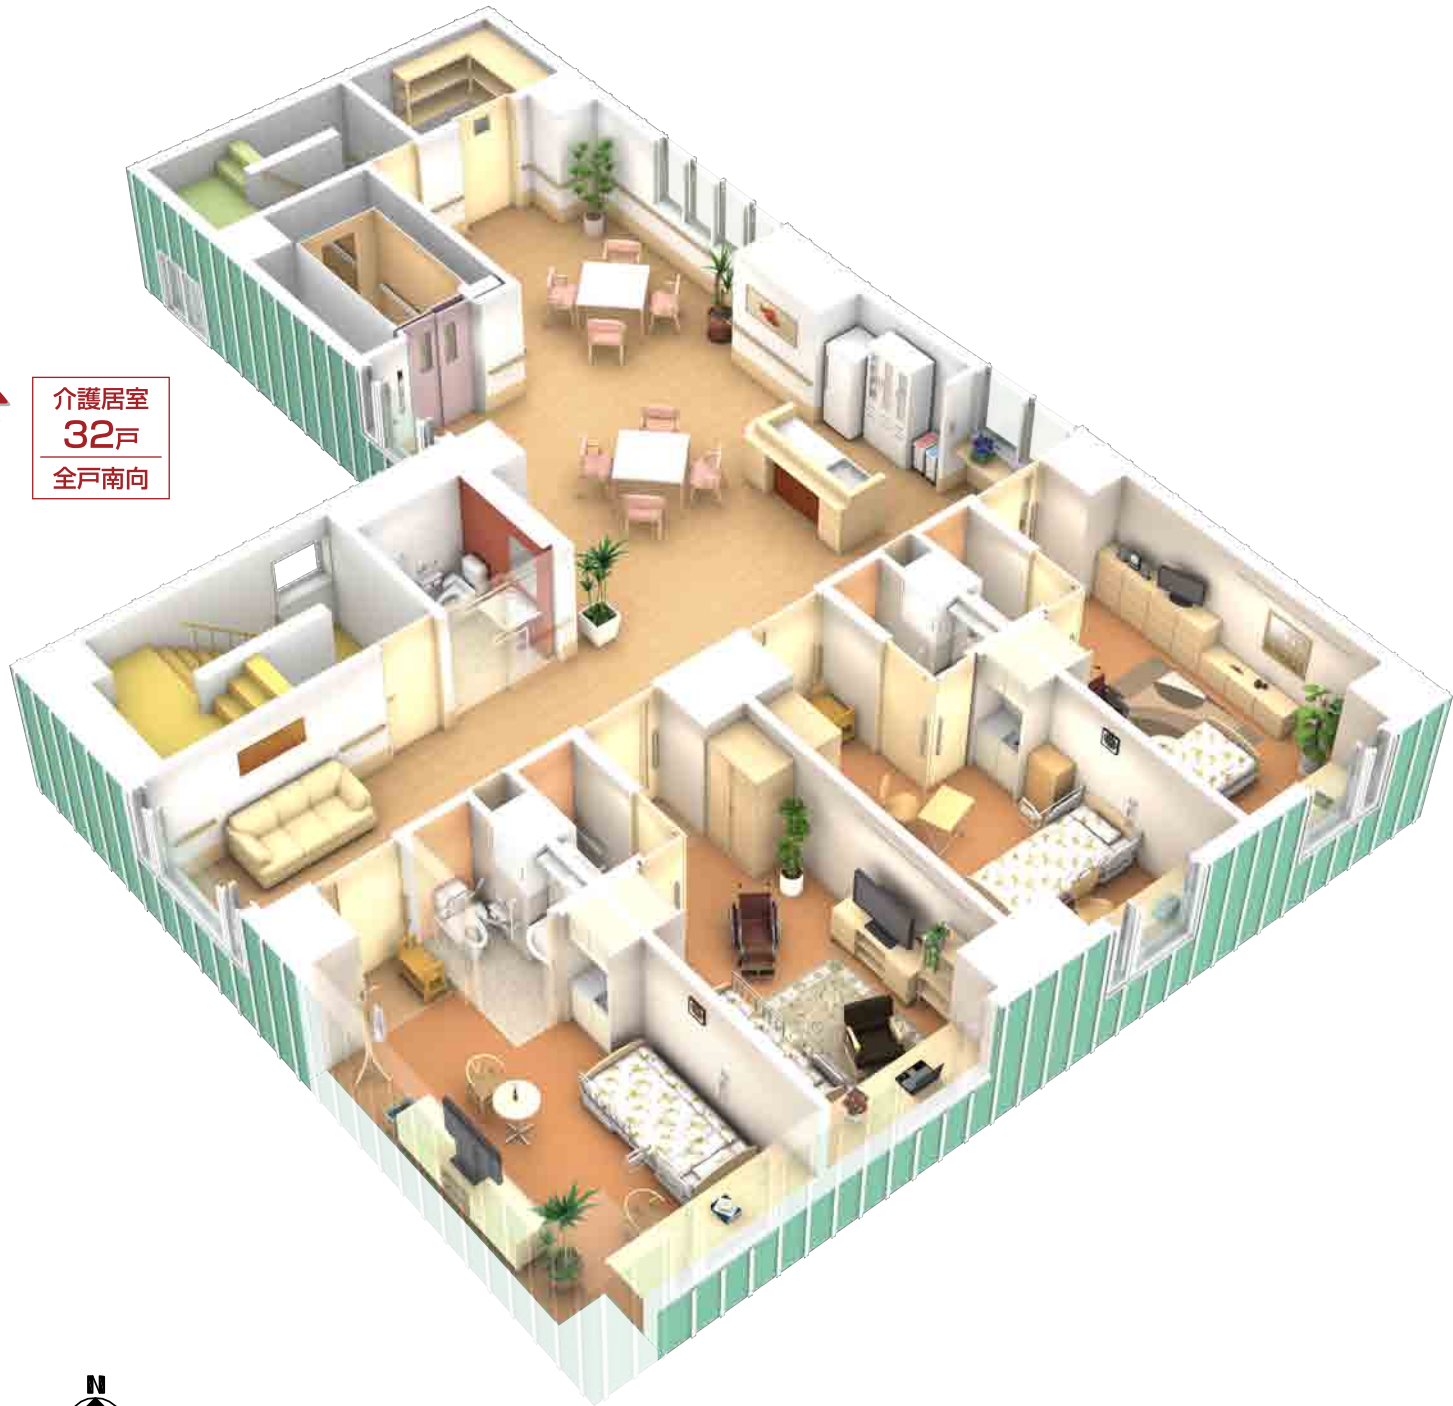

2012年
5月
 オープン
 (予定)

Nakajima Park
 シルバーハイツ
 中島公園 **介護棟**

介護居室
 32戸
 全戸南向

<4・6・8階イメージ>

※設計図を基に作成しており、実際とは多少異なります。