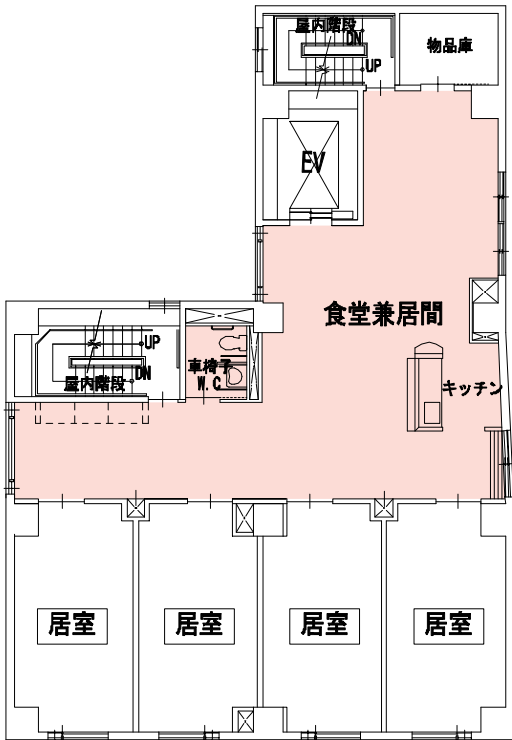

2012年
5月
 オープン
 (予定)

Nakajima Park
 シルバーハイツ
 中島公園 **介護棟**

介護居室
 32戸
 全戸南向

<4・6・8階イメージ>

※設計図を基に作成しており、実際とは多少異なります。