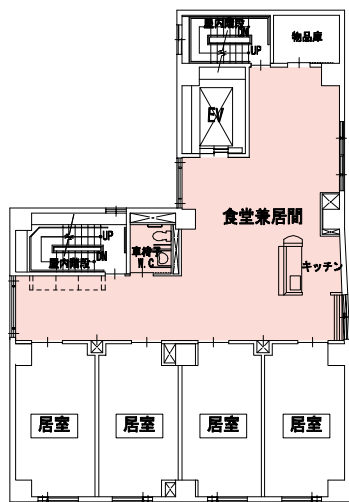

シルバーハイツ中島公園介護棟 平面図 (1)

4・6・8階

5・7・9階